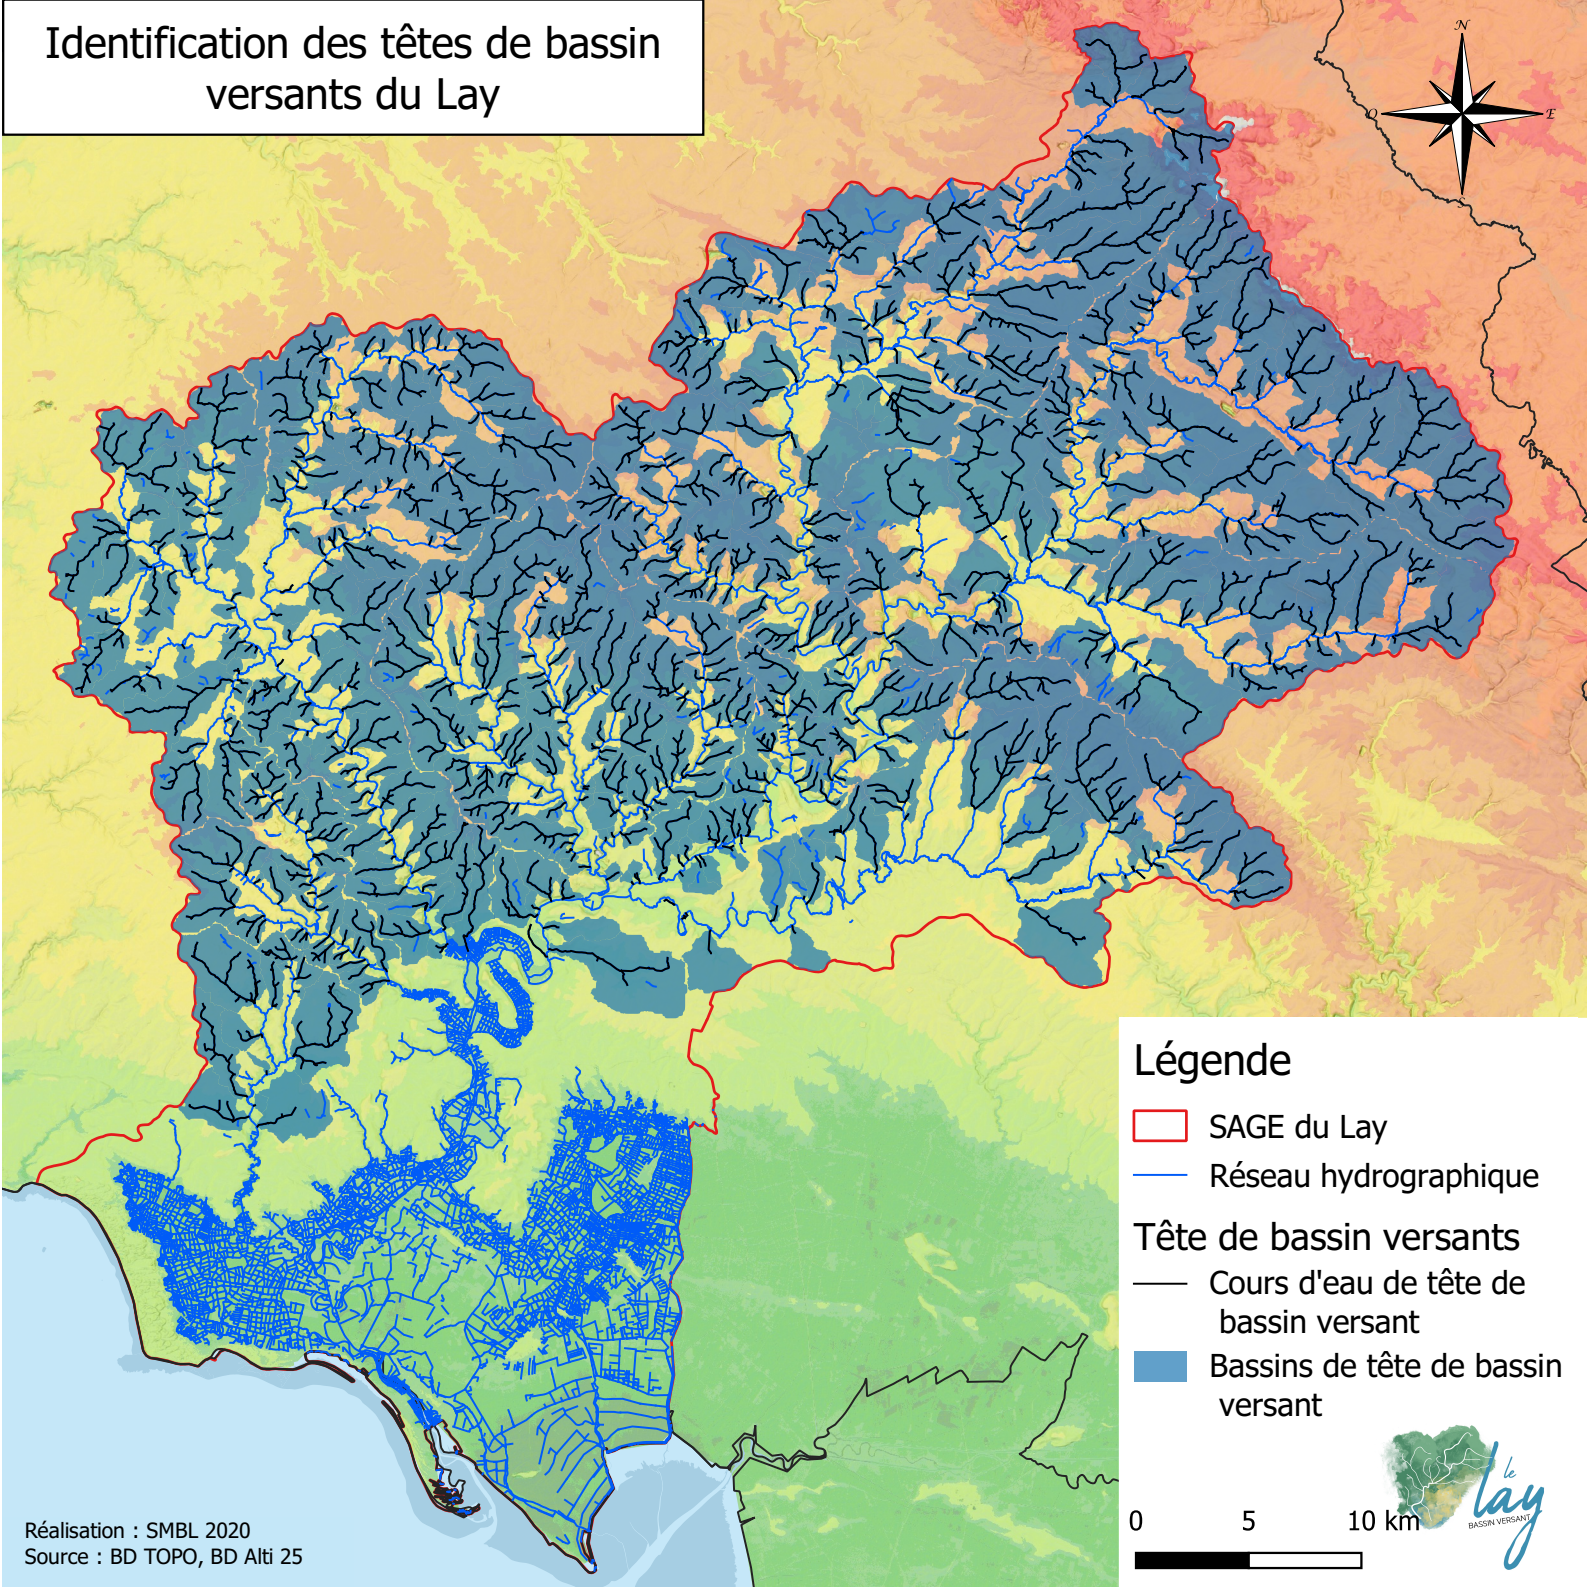

Identification des têtes de bassin versants du Lay

Légende

-  SAGE du Lay
-  Réseau hydrographique
- Tête de bassin versants**
-  Cours d'eau de tête de bassin versant
-  Bassins de tête de bassin versant

0 5 10 km